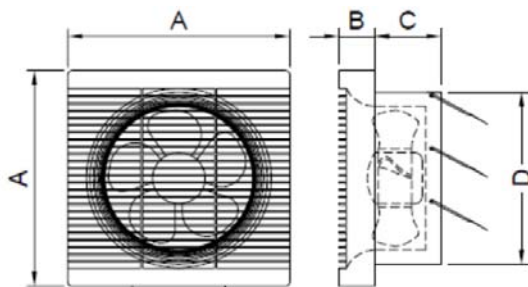

### Dimensions (mm)

Model	Diam (mm)	A	B	C	D	Wall Opening	Weight (kg)
VF-AB6R	150	225 x 225	48	75	193	195 x 195	1.8
VF-AB8R	200	295 x 295	48	85	242	245 x 245	2.2
VF-AB10R	250	345 x 345	48	90	290	295 x 295	2.5
VF-AB12R	300	400 x 400	48	95	345	350 x 350	2.8