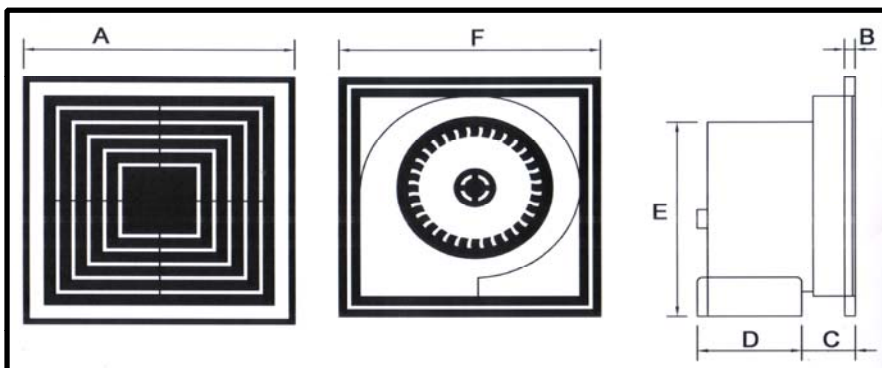

**Dimensions (mm)**

Model	A	B	C	D	E	F	Ceiling Opening
VF-BT815	272 x 272	20	51	100	225	265	265 x 265
VF-BT1030	318 x 318	20	51	100	273	262	262 x 262

**Color**

Blades	Beige
Casing	Beige
Cover	Beige